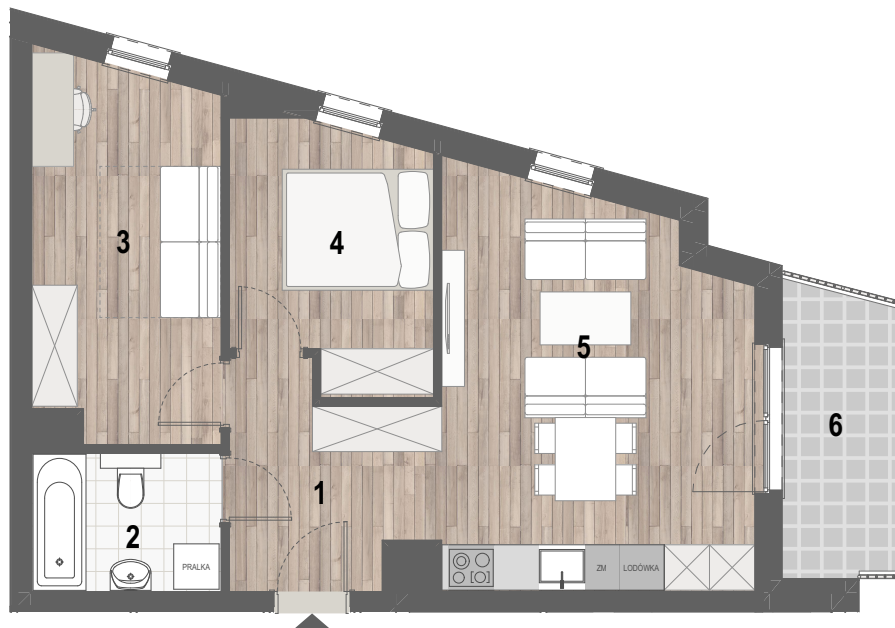

RZUT MIESZKANIA

0m 1m 2m 3m 4m 5m

ZESTAWIENIE POWIERZCHNI

1. P. POKÓJ	5,66m ²
2. ŁAZIENKA	4,58m ²
3. SYPIALNIA	12,08m ²
4. SYPIALNIA	8,81m ²
5. P. DZIENNY+ANEKS KUCH.	22,33m ²

RAZEM: 53,46m²6. BALKON 5,67m²

LOKALIZACJA BUDYNKU

LOKALIZACJA W BUDYNKU

PIĘTRO II